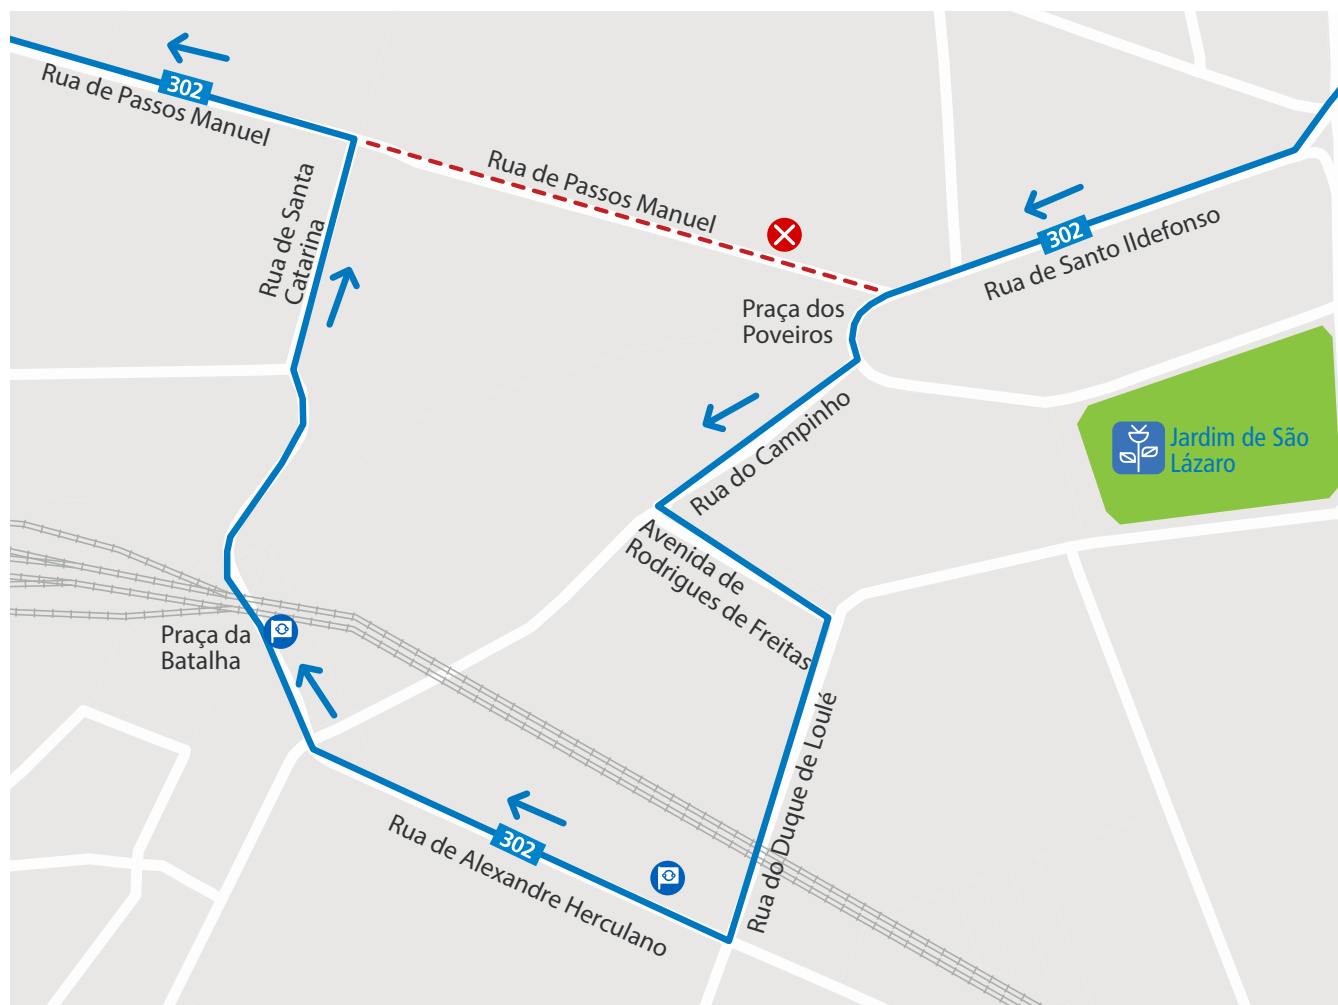

LINHA 302

Validade: entre as 21h00 do dia 2 e as 7h00 do dia 3 de junho, logo que a sinalização o indique.

Motivo: Realização de obras na Rua Passos Manuel (Porto).

Mod 221_E_08_GCRU_215.26 1 de junho de 2026

LINHA AZUL
226 158 158
(chamada para a rede fixa nacional)

 Percurso interrompido  Paragem desativada  Paragem provisória  Paragem

 Segunda a Sexta 08h00 - 19h00 · Sábado 09h00 - 13h00
Monday to Friday 8am - 7pm · Saturday 9am - 1pm